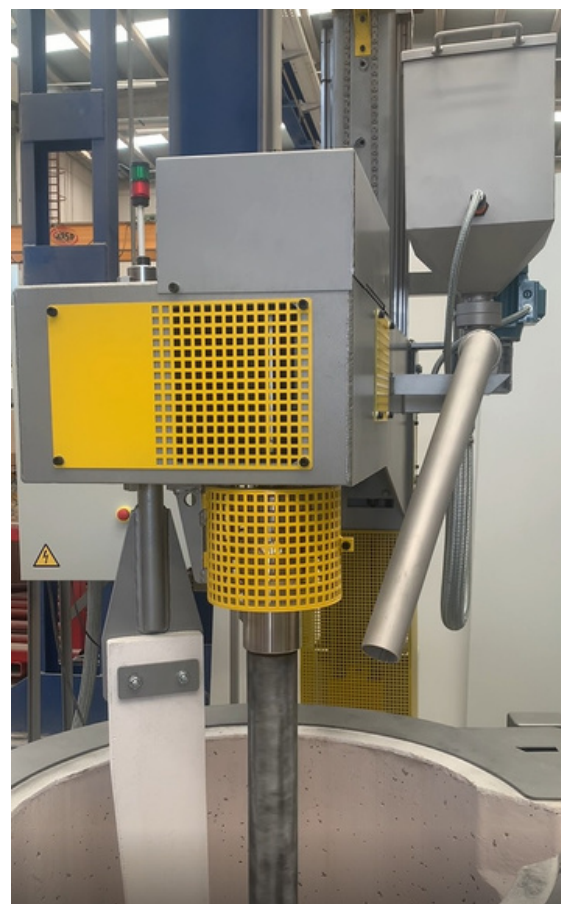

KROWN

KROWN SPAIN | comercialkrown@krownsa.com | Tel. +34 91 628 4050

KROWN MEXICO | comercialkrown.mx@krownsa.com | Tel. +52 (442) 980 2585